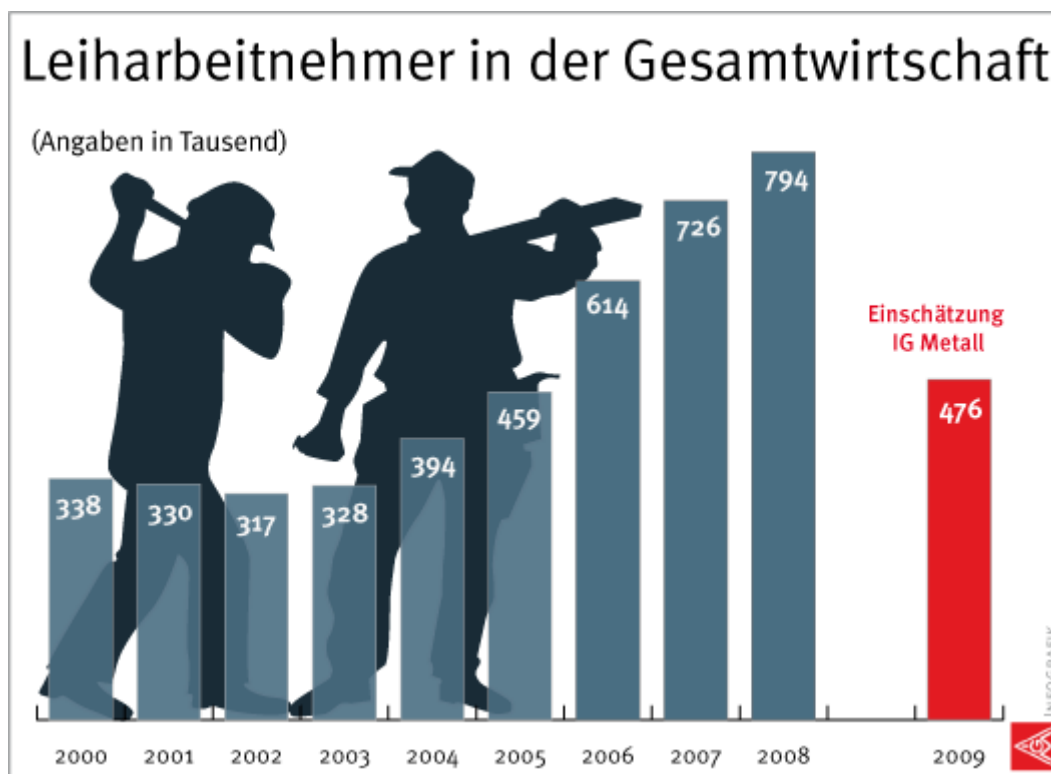

## Viele Leiharbeiter bereits entlassen

Die Wirtschaftskrise hat vielen Leiharbeitnehmern den Job gekostet. Noch im Dezember 2008 waren fast 800 000 Menschen in der Leiharbeitsbranche beschäftigt. Jetzt ist eingetreten, was die Gewerkschaften befürchtet haben: Viele Leiharbeitnehmer wurden entlassen. Die IG Metall rechnet damit, dass 2009 durchschnittlich nur noch 476 000 Leiharbeiter in der Gesamtwirtschaft eingesetzt werden.